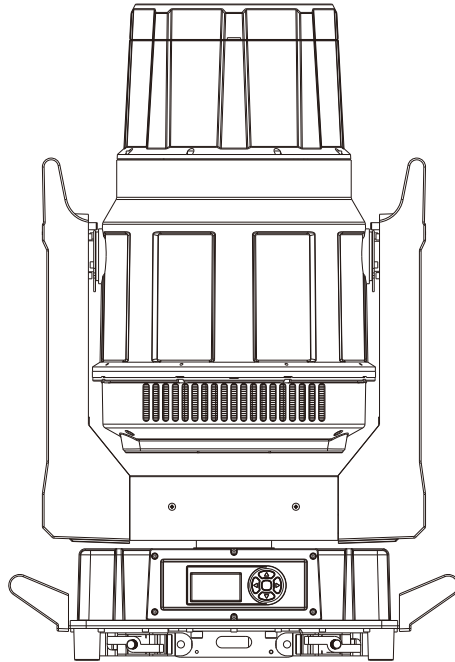

# LIGHT SKY<sup>®</sup>

FLY DRAGON LIGHTING EQUIPMENT CO.,LTD

## SHARK450 USER CHANNEL

Please read these user manual carefully before use!

**CHANNEL FUNCTION(V1.0)**

Channel	DMX	Percentage	Function
<b>1</b>	0-255	0-100	<b>Cyan</b>
<b>2</b>	0-255	0-100	<b>Magenta</b>
<b>3</b>	0-255	0-100	<b>Yellow</b>
<b>4</b>			<b>Colour</b>
	0-4	0-1.56	White
	5-8	1.96-3.14	White+Red
	9-12	3.53-4.71	Red
	13-17	5.10-6.67	Red+Orange
	18-21	7.06-8.24	Orange
	22-25	8.63-9.80	Orange+Aquamarine
	26-29	10.2-11.4	Aquamarine
	30-34	11.8-13.3	Aquamarine+Green
	35-38	13.7-14.9	Green
	39-42	15.3-16.5	Green+Light Green
	43-46	16.9-18.0	Light Green
	47-51	18.4-20.0	Light Green+Lavender
	52-55	20.4-21.6	Lavender
	56-59	22.0-23.1	Lavender+Pink
	60-63	23.5-24.7	Pink
	64-68	25.1-26.7	Pink+Yellow
	69-72	27.0-28.2	Yellow
	73-76	28.6-29.8	Yellow+Magenta
	77-81	30.2-31.8	Magenta
	82-85	32.2-33.3	Magenta+Cyan
	86-89	33.7-34.9	Cyan
	90-93	35.3-36.5	Cyan+CTO 260
	94-98	36.9-38.4	CTO 260/CTO2
	99-102	38.8-40.0	CTO 260+CTO 190/CTO2+CTO1
	103-106	40.4-41.6	CTO 190/CTO1
	107-110	42.0-43.1	CTO 190+CTB 8000/CTO1+CTB
	111-115	43.5-45.1	CTB 8000/CTB
116-119	45.5-46.7	CTB 8000+Blue	
120-123	47.1-48.2	Blue	
124-127	48.6-49.8	Blue+White	
128-191	50.2-74.9	CCW, Fast→Slow Rotation	
192-255	75.3-100	CW, Slow→Fast Rotation	