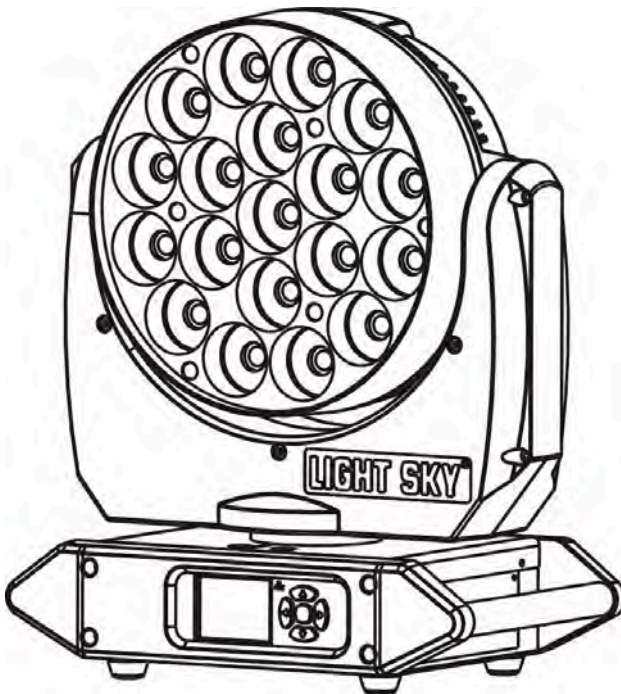

LIGHT SKY[®]

CHANNEL USER MANUAL PROFESSIONAL SHOW LIGHTING

LED TX1910 WASH

AC100~240V 50/60Hz

www.lightsky.com.cn/www.lightsky-china.com

FLY DRAGON LIGHTING EQUIPMENT CO., LTD

10、DMX TRAITS

Channel	DMX values	%	Effect
1. Dimmer	0-255	0-100	
2. Dimmer fine	0-255	0-100	
3. Shutter	0-9	0-3	No function
	10-49	4-19	Slow closing, Fast opening, slow → fast
	50-89	20-34	Fast closing, Slow opening, Slow → Fast
	90-119	35-46	Slow closing, Slow open, Slow → Fast
	120-179	47-70	Random strobe, Slow → Fast
	180-249	71-98	Synchronous strobe, slow → fast
	250-255	99-100	No function
4. Red-1	0-255	0-100	
5. Green-1	0-255	0-100	
6. Blue-1	0-255	0-100	
7. White-1	0-255	0-100	
8. Red-2	0-255	0-100	
9. Green-2	0-255	0-100	
10. Blue-2	0-255	0-100	
11. White-2	0-255	0-100	
12. Red-3	0-255	0-100	
13. Green-3	0-255	0-100	
14. Blue-3	0-255	0-100	
15. White-3	0-255	0-100	
16. Red-4	0-255	0-100	
17. Green-4	0-255	0-100	
18. Blue-4	0-255	0-100	
19. White-4	0-255	0-100	

Channel	DMX values	%	Effect
27. Slave ID	0-2	0	All IDs are efficient lighting its own ID to 0, the channel set to any value is valid
	3-5	1-2	ID:1 effective
	6-8	2-3	ID:2 effective
	
	192-194	75-76	ID:64 effective
	195-197	76-77	ID is(2*n)+1 effective,(n=0-31) 1、3、5、7、9...63
	198-200	77-78	ID is(2*n)+2 effective,(n=0-31) 2、4、6、8、10...64
	201-203	78-79	ID is(3*n)+1 effective,(n=0-21) 1、4、7、10、13...64
	204-206	80-81	ID is(3*n)+2 effective,(n=0-20) 2、5、8、11、14...62
	207-209	81-82	ID is(3*n)+3 effective,(n=0-20) 3、6、9、12、15...63
	210-212	82-83	ID is(4*n)+1 effective,(n=0-15) 1、5、9、13、17...61
	213-215	83-84	ID is(4*n)+2 effective,(n=0-15) 2、6、10、14、18...62
	216-218	84-85	ID is(4*n)+3 effective,(n=0-15) 3、7、11、15、19...63
	219-221	85-86	ID is(4*n)+4 effective,(n=0-15) 4、8、12、16、20...64