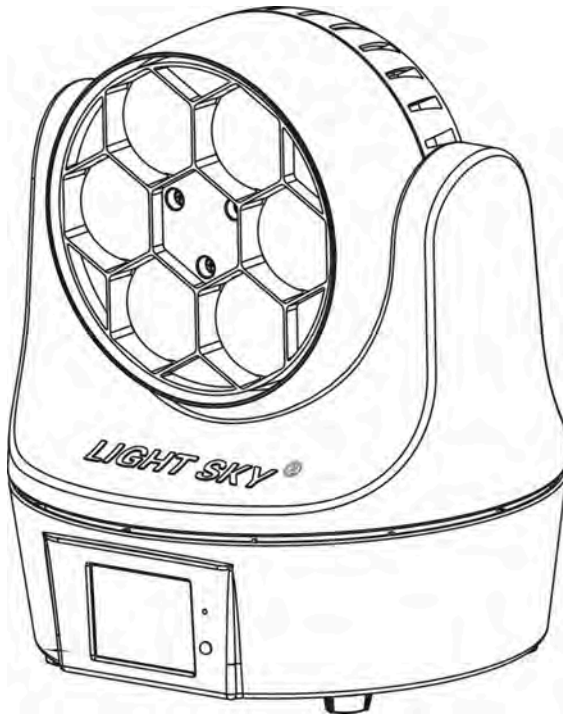

LIGHT SKY[®]

CHANNEL USER MANUAL PROFESSIONAL SHOW LIGHTING

LED TX0610 BEAM

AC100~240V 50/60Hz

www.lightsky.com.cn/www.lightsky-china.com

FLY DRAGON LIGHTING EQUIPMENT CO., LTD

10、DMX TRAITS

Channel	DMX values	%	Effect
1. Dimmer	0-255	0-100	
2. Dimmer fine	0-255	0-100	
3. Shutter	0-9	0-3	Unused range
	10-49	4-19	Light→dark, slow→fast
	50-89	20-34	Dark→light, slow→fast
	90-119	35-46	Dark→light→dark, slow→fast
	120-179	47-70	Random fast→slow strobe
	180-250	71-98	In-phase, slow→fast
	250-255	99-100	Unused range
4. Red	0-255	0-100	
5. Green	0-255	0-100	
6. Blue	0-255	0-100	
7. White	0-255	0-100	
8. Macro colour	0-1	0-1	Unused range
	2-254	1-99	Shadow
	255	100	Unused range
9. Pan	0-255	0-100	
10. Pan fine	0-255	0-100	
11. Tilt	0-255	0-100	
12. Tilt fine	0-255	0-100	
13. Rota.lens	0-127	0-49	
	128-135	50-52	
	136-231	53-90	
	232-255	91-100	

Channel	DMX values	%	Effect
14. Rota. Sp	0-255		0-100
15. Fixture control	0-9	0-3	Unused range
	10-14	4-5	Complete reset
	15-19	5-7	Open
	20-24	7-9	Close
	25-29	10-11	Quick open
	30-34	12-13	Quick close
	35-239	14-93	Unused range
	240-244	94-95	Pan
	245-249	96-97	Tilt
	250-255	98-100	Unused range
16. Calibration	0-255	0-100	
17. Slave ID	0-2	0	All IDs are efficient lighting its own ID to 0, the channel set to any value is valid
	3-5	1-2	ID:1 effective
	6-8	2-3	ID:2 effective
	
	192-194	75-76	ID:64 effective
	195-197	76-77	ID is(2*n)+1 effective,(n=0-31) 1、3、5、7、9...63
	198-200	77-78	ID is(2*n)+2 effective,(n=0-31) 2、4、6、8、10...64
	201-203	78-79	ID is(3*n)+1 effective,(n=0-21) 1、4、7、10、13...64